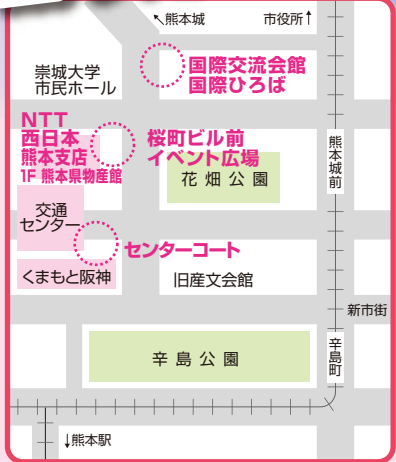

開通まであと1年
春のフジ・イベントです。

熊本城下の桜まつり

第7回
桜町
さくらまつり

見どころいっぱい
の2日間です!

桜町界隈の企業や店舗が一緒になって、
いろんな出店やイベントを企画しました。
皆様にお楽しみいただける内容です。
ぜひ、遊びに来てください。

第7回桜町さくらまつり実行委員長
九州産業交通ホールディングス(株)
顧問 吉丸 良治

©2009石森プロ・テレビ朝日・ADK・東映

3/20(土)・21(日)
熊本市桜町一帯で開催!
メイン会場/センターコート(熊本交通センター正面)

20(土) 観覧無料
場所/センターコート
時間/①11:00 ②14:30
仮面ライダーW(ダブル)ショー

入場
無料

20(土) 15:00
ゆっぺい「爆笑ライブ」
チツチャイ事は
気になるな!
それ!
ワカチヨ!ワカチヨ!!

21(日)
※12:00~ラジオ出演
①12:00 ②15:00
さくらまや
「コンサート」

センターコート
ステージイベント

10:30	タップダンスステージ
11:00	Book Bear コンサート
11:30	バナナのたたき売り
12:00	RKKラジオ 出前放送局(生放送) ゲスト:さくらまや
13:00	NNクルー(ダンスステージ)
13:30	FDA静岡PRタイム
14:00	NOSANオールスターズ コンサート
15:00	さくらまやコンサート
15:30	じんべえ(デュオコンサート)
16:10	Book Bear コンサート
16:40	バナナのたたき売り
17:00	和田幸二 歌謡ショー
18:00	終了予定

※スケジュールは都合により変更になる場合がございますので、ご了承ください。

楽しいイベント
盛りだくさん!

21(日) ①11:00 ②16:10
小学生応援バンド
Book Bear コンサート
第7回 桜町さくらまつり協賛
春のラジオ祭り
出前放送局
RKK
生放送!

20(土) 21(日) 熊本わがまち検定クイズラリー(桜町周辺)
桜町周辺ゆかりの問題をクイズラリー形式で解いて
まわりセンターコートで答え合わせ。全問正解者には
抽選で豪華景品をプレゼント。その他参加賞有。
参加無料

特別協賛/ FDA フジドリームエアラインズ
NTT西日本熊本支店
桜町ビル前 イベント広場
観光・物産発信展
県内各地からさまざまな特産品が出店!
各地の見どころもご紹介します。

バナナのたたき売り 昔なつかしいバナナの
“たたき売り”がセンター
コートにやって来ます。
うまいもの市 熊本のうまいものが
センターコートに集合!

27(土) 28(日)
国際交流会館 国際ひろば
世界のグルメやパザーなどで大賑わい!
“SAKURA”祭